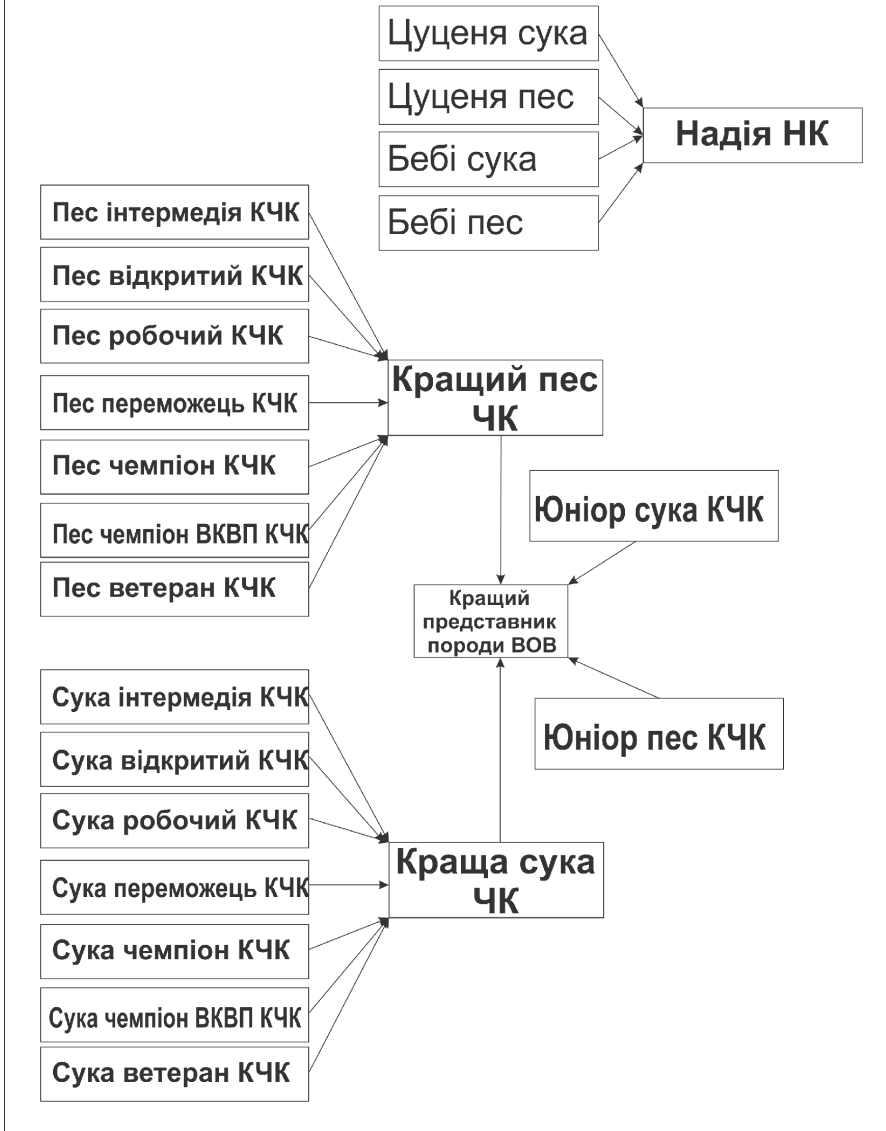

ПОРЯДОК ПОРІВНЯЛЬНИХ РИНГІВ НА ВИСТАВКАХ РАНГУ ЧК

Порода	№ за каталогом	Кількість собак
3 група FCI		
ДЖЕК ПАСЕЛ ТЕР'ЄР - JACK RUSSELL TERRIER, FCI 345 (GB)	1 - 33	33
ПАРСОН ПАСЕЛ ТЕР'ЄР - PARSON RUSSELL TERRIER, FCI 339 (GB)	34	1

3 група FCI

ДЖЕК ПАСЕЛ ТЕР'ЄР - JACK RUSSELL TERRIER, FCI 345 (GB)

Сука – Бебі

1. ALICE KINGSLEY MASKA-HUNTER

МЕТРИКА КСУ

д.н.05.01.21, white&tan markings

Яровой А.-Зимнухова Н., м.Кропивницький

Б.SWEET HILLS QUATRO D'AUTORE FOR MASKA-HUNTER

М.JEANNE D'ARC MASKA-HUNTER, Яровой А.

2. DAYANA MASKA-HUNTER

ОБМІН КСУ

д.н.12.03.21, white&tan markings

Яровой А., м.Кропивницький

Б.INDIANA JONES MASKA-HUNTER

М.L'ETOUALE JU CATHERINE DENEVE, Яровой А.

Пес – Цуценята

3. GUMPERT OMRI RELIZAN

УКУ.0495982

д.н.20.11.20, white&tan markings

Каруцяк Ю., м.Київ

Б.ZLATZAR OMRI RELIZAN UKU.0320176

М.KINDRED SOUL AS GOOD AS GOLD UKU.0164067, Самба О.

Сука – Цуценята

4. FLORINE IS LOTS OF LUCK

МЕТРИКА КСУ

д.н.15.10.20, white&tan markings

Попова О., м.Черкаси

Б.MAKE ME HAPPY UKU. 0323006

М.CACHAREL LOTS OF LUCK UKU. 0402973, Попова О.

5. UMA TURMAN MASKA-HUNTER

ОБМІН КСУ

д.н.02.10.20, white&tan markings

Яценко С., м.Кропивницький

Б.OLENER GETIK RED MARVEL

М.RIVA DZHESS, Яровой А.

Пес – Юніори

6. ANTARES AYGERIM HOUSE

МЕТРИКА КСУ

д.н.27.08.20, white&tan markings

Каліновський О., м.Київ

Б.VALSİ BEST DANCER

М.FRIEDA OMRI RELIZAN, Красун А.

7. CASPER FROM THE DREAM OF SVETLO-ZARA

УКУ.R.0065810

д.н.28.06.20, white&tan markings

Лелищенко Л., м.Черкаси

Б.OLENER GETIK RED MARVEL

М.SVETLO-ZARA, Сфіменко О.